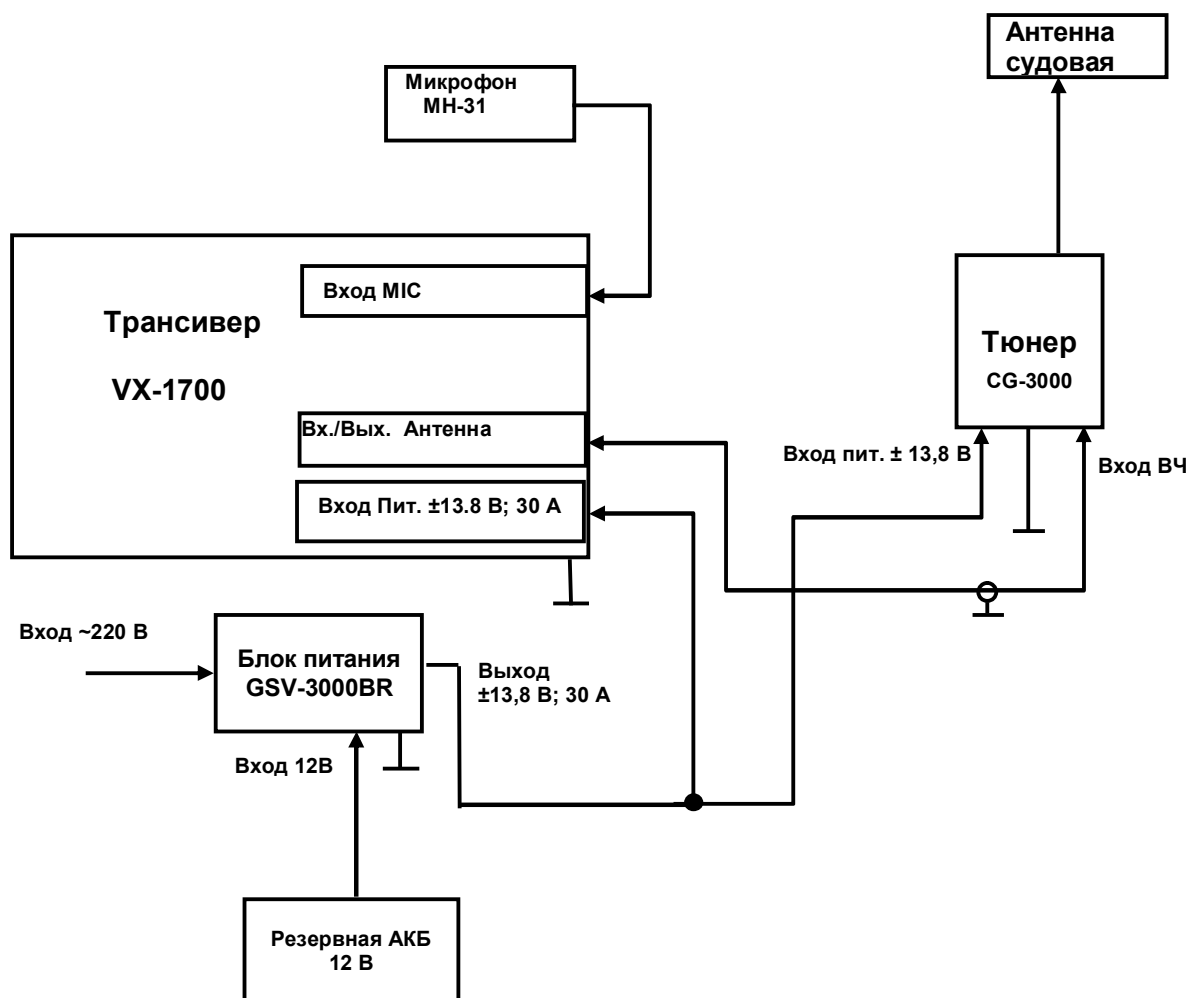

Варианты подключения судовой КВ-радиоустановки Vertex Standard VX-1700.

Вариант 1 (судовая сеть 220В и 24В)

Вариант 2 (судовая сеть только 220В*)

* Версия источника питания GSV-3000BR с подключением резервной АКБ 12В выполняется опционально (под заказ)

Вариант 3 (судовая сеть только 24В)