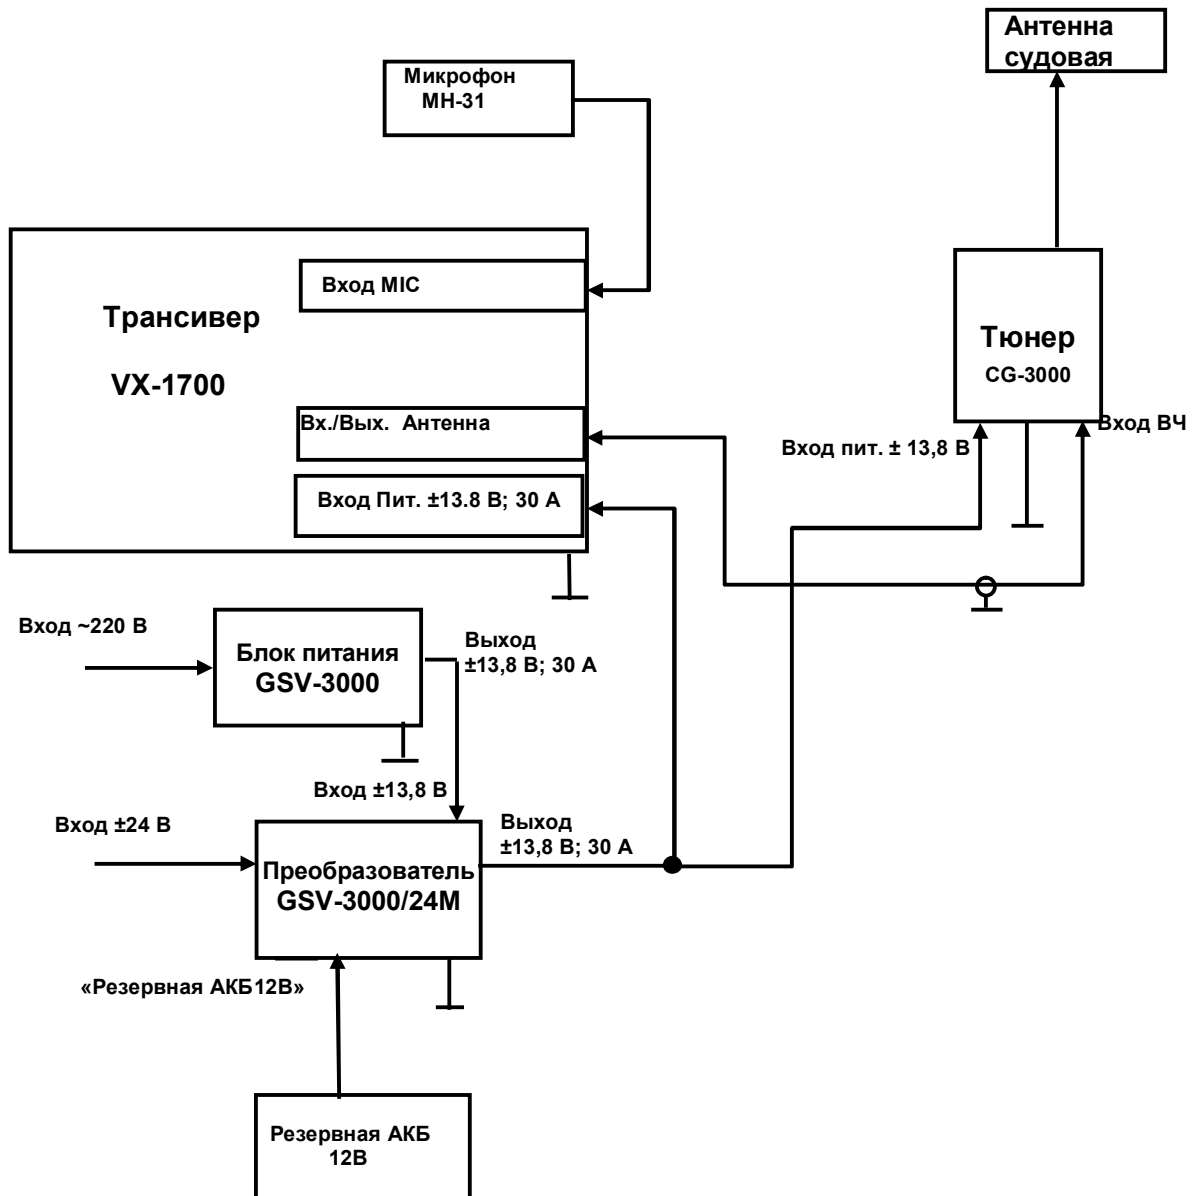

Варианты подключения судовой КВ-радиоустановки Vertex Standard VX-1700.

Вариант 1 (судовая сеть 220В и 24В)

Вариант 2 (судовая сеть только 220В*)

* Версия источника питания GSV-3000BR с подключением резервной АКБ 12В выполняется опционально (под заказ)

Вариант 3 (судовая сеть только 24В)